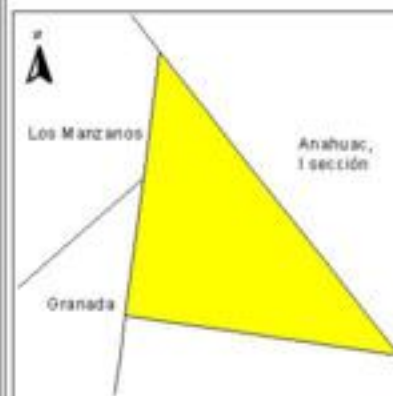

EVALUA DF
Consejo de Evaluación del
Desarrollo Social del
Distrito Federal

ÍNDICE DE DESARROLLO SOCIAL

Delegación: Miguel Hidalgo
Colonia: Mariano Escobedo
Grado de desarrollo: Medio

Grado de Desarrollo Social

-  Muy bajo
-  Bajo
-  Medio
-  Alto
-  Sin dato

Fuente: Elaboración propia con datos de Seduvi e INEGI